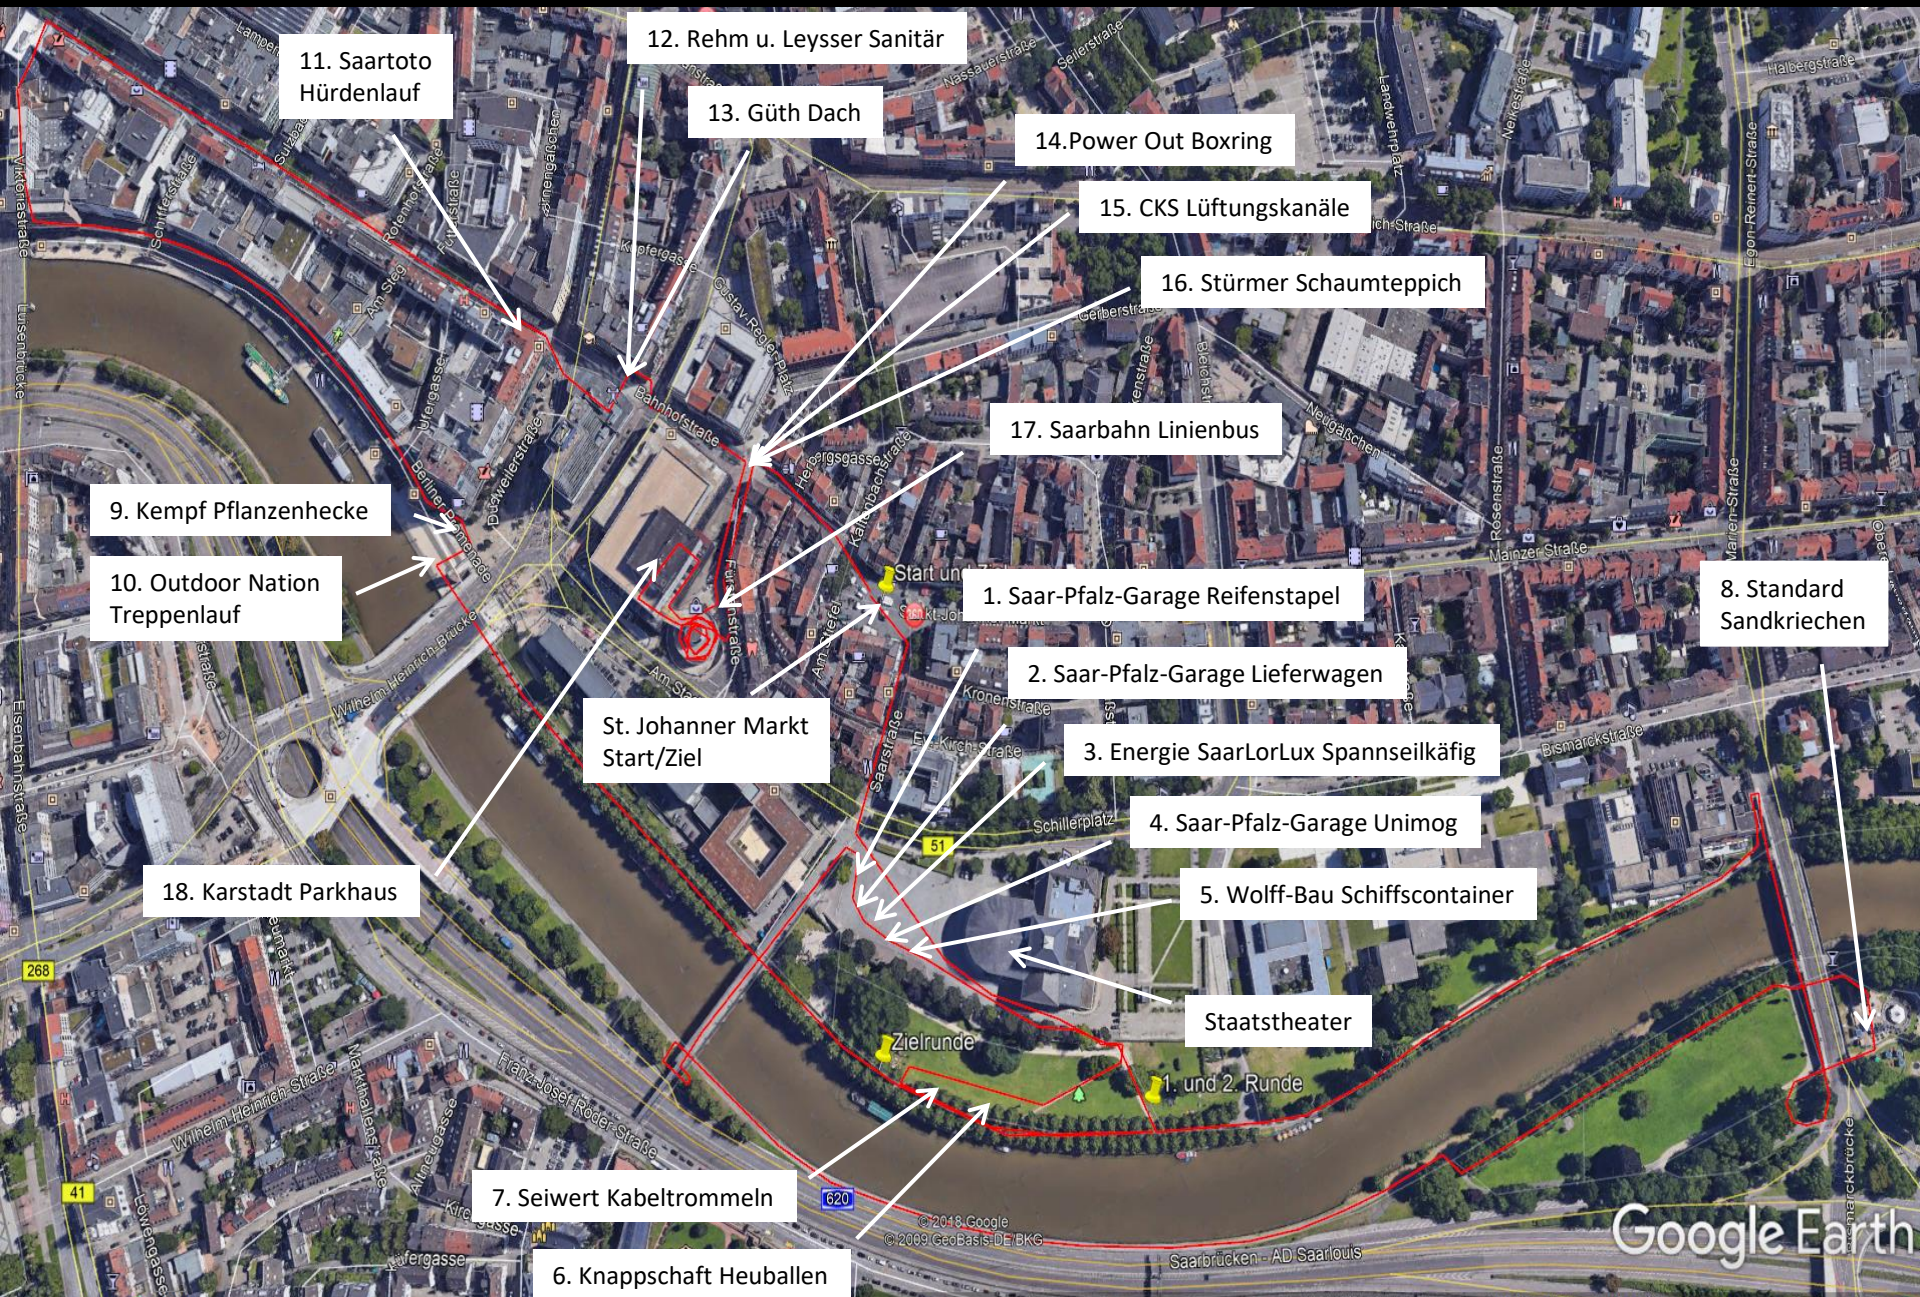

Neue Strecke 8.Sofis-City-Cross

11. Saartoto Hürdenlauf

12. Rehm u. Leysser Sanitär

13. Güth Dach

14. Power Out Boxing

15. CKS Lüftungskanäle

16. Stürmer Schaumteppich

17. Saarbahn Linienbus

9. Kempf Pflanzenhecke

10. Outdoor Nation Treppenlauf

1. Saar-Pfalz-Garage Reifenstapel

8. Standard Sandkriechen

2. Saar-Pfalz-Garage Lieferwagen

St. Johanner Markt Start/Ziel

3. Energie SaarLorLux Spannseilkäfig

4. Saar-Pfalz-Garage Unimog

18. Karstadt Parkhaus

5. Wolff-Bau Schiffscontainer

Staatstheater

7. Seiwert Kabeltrommeln

6. Knappschaft Heuballen

Zielrunde

1. und 2. Runde

Google Earth